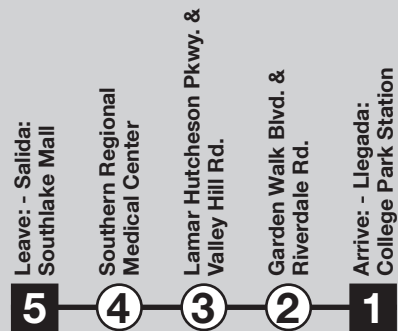

SOUTHBOUND - DIRECCION SUR				
6:15	6:31	6:46	6:50	7:01
6:45	7:01	7:16	7:20	7:31
7:15	7:31	7:46	7:50	8:01
7:45	8:01	8:16	8:20	8:31
8:15	8:31	8:46	8:50	9:01
8:45	9:01	9:16	9:20	9:31
9:15	9:32	9:47	9:51	10:03
9:45	10:02	10:17	10:21	10:33
10:15	10:32	10:47	10:51	11:03
10:45	11:02	11:17	11:21	11:33
11:15	11:32	11:47	11:51	12:03
11:45	12:02	12:17	12:21	12:33
12:15	12:32